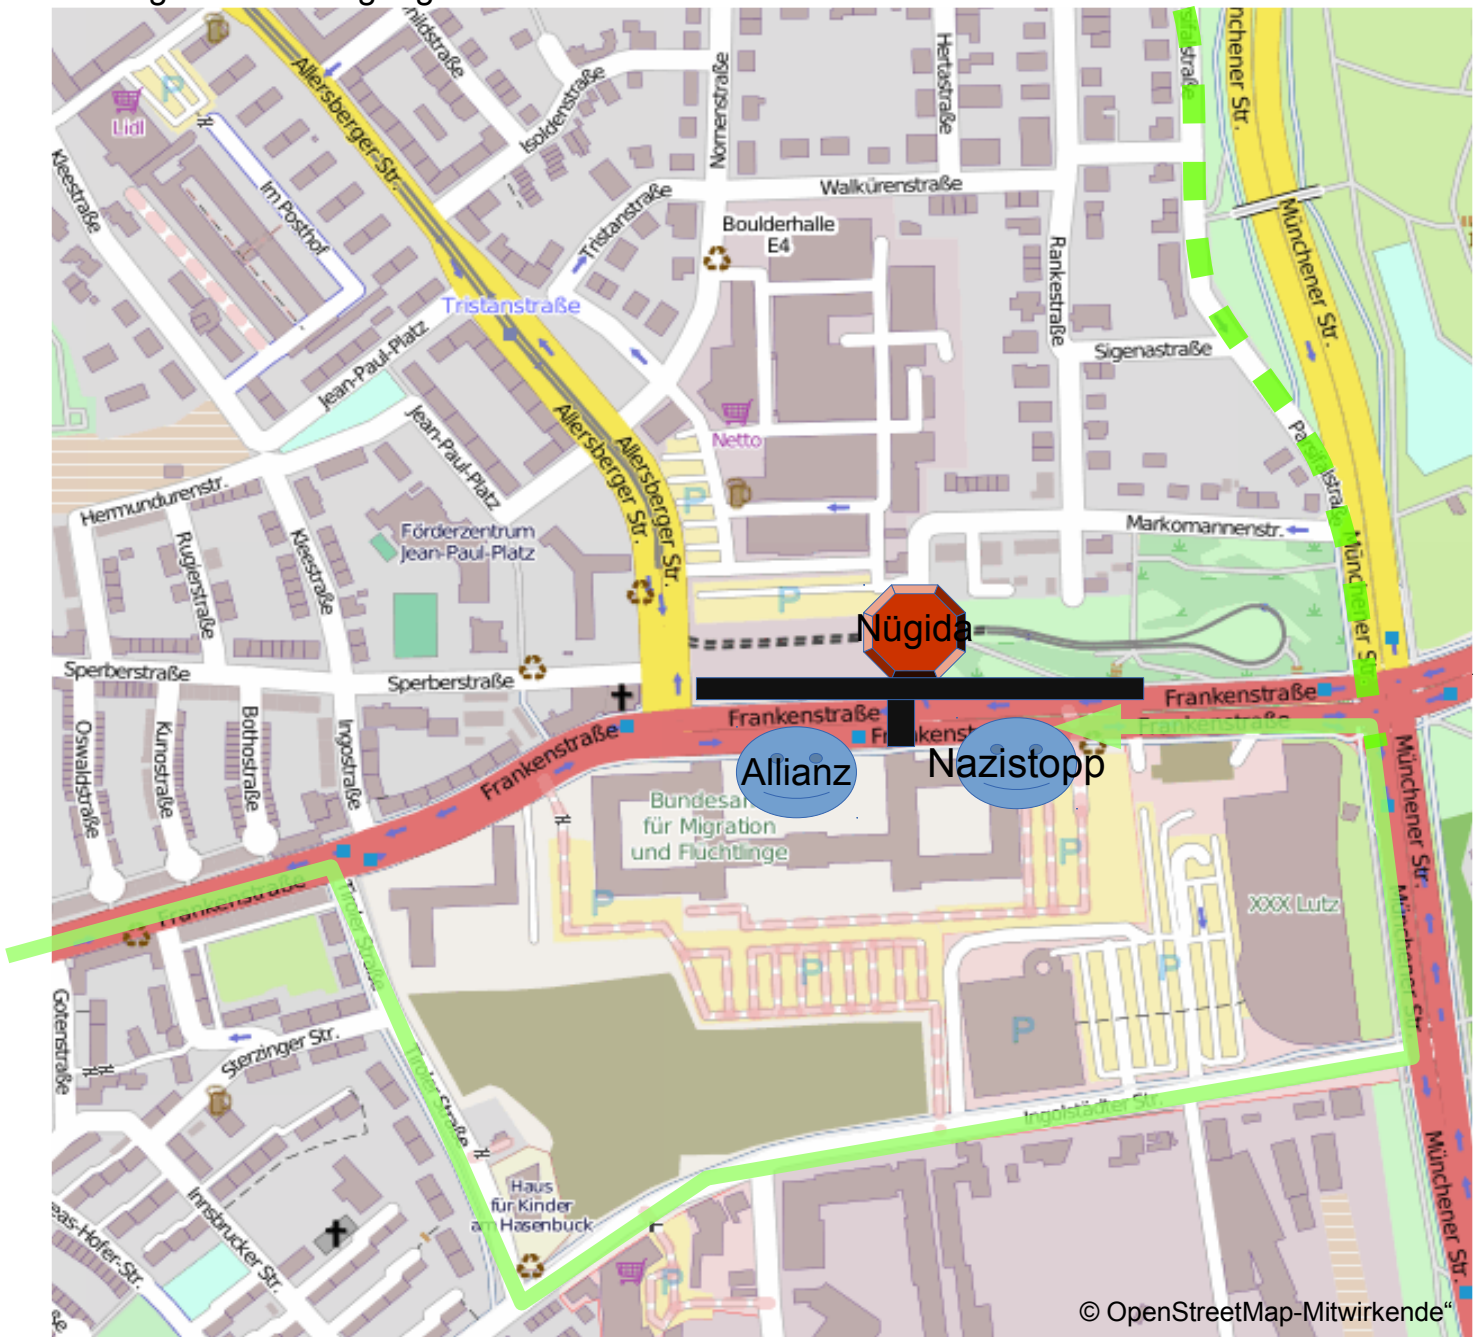

# Nürnberger Bündnis **NAZi-Stopp**

www.nazistopp-nuernberg.de

Zugang zur Nazistopp-Demo am BAMF, 16.02.2015

Achtung! Allersberger Straße ab Gudrunstraße gesperrt

Achtung! Kein Durchgang von der Allianz-Demo

© OpenStreetMap-Mitwirkende